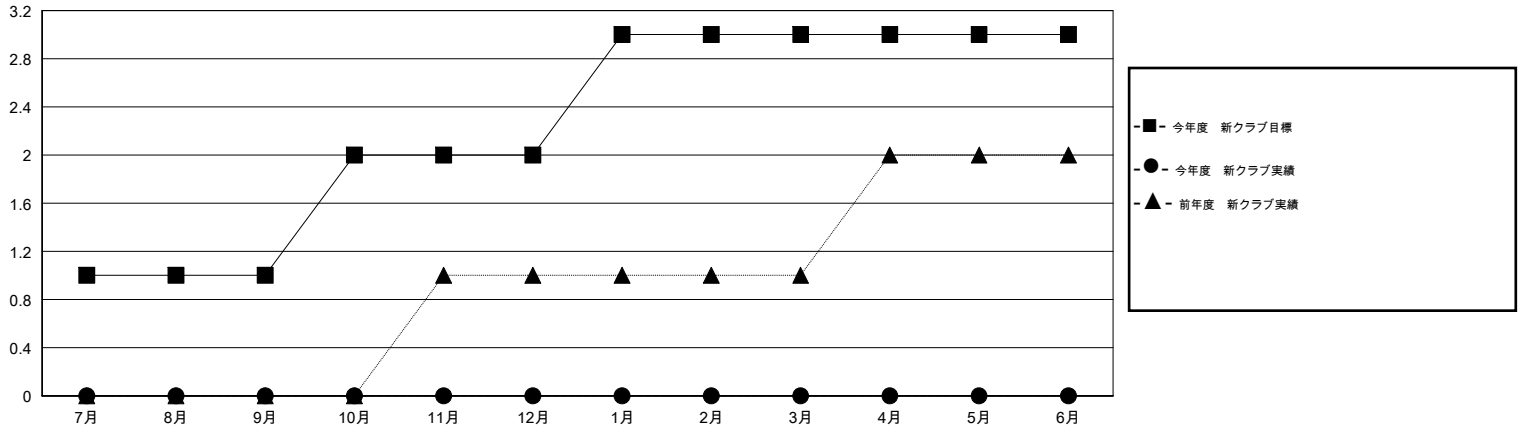

MONTHLY MEMBERSHIP PROGRESS REPORT

District 330 A

Results as of: 7/31/2016

GMT: Masayuki Kaneko

地域 JAPAN

GMT会則地域 5-Jap

クラブ				
結果: 2016-2017				
四半期	新クラブ目標	新クラブ	解散クラブ	純増/減
7月/8月/9月	1	0	0	0
10月/11月/12月	1	0	0	0
1月/2月/3月	1	0	0	0
4月/5月/6月	0	0	0	0

名				
結果: 2016-2017				
四半期	新会員目標	チャーターメン バー/新会員	退会者	純増/減
7月/8月/9月	220	107	72	35
10月/11月/12月	720	0	0	0
1月/2月/3月	25	0	0	0
4月/5月/6月	-100	0	0	0

新クラブ目標及び実績累計

会員目標及び実績累計

解散クラブ: 0	53 CLUBS OF 200 一名以上の新会員を登録	男女別 男性 4,663 (72.28%) 女性 1,788 (27.72%)
退会者 物故会員 8 クラブ解散 0 その他 64 合計 72	健康診断データはこちら	家族会員 2,878 世帯主 1,026 世帯主以外 1,852