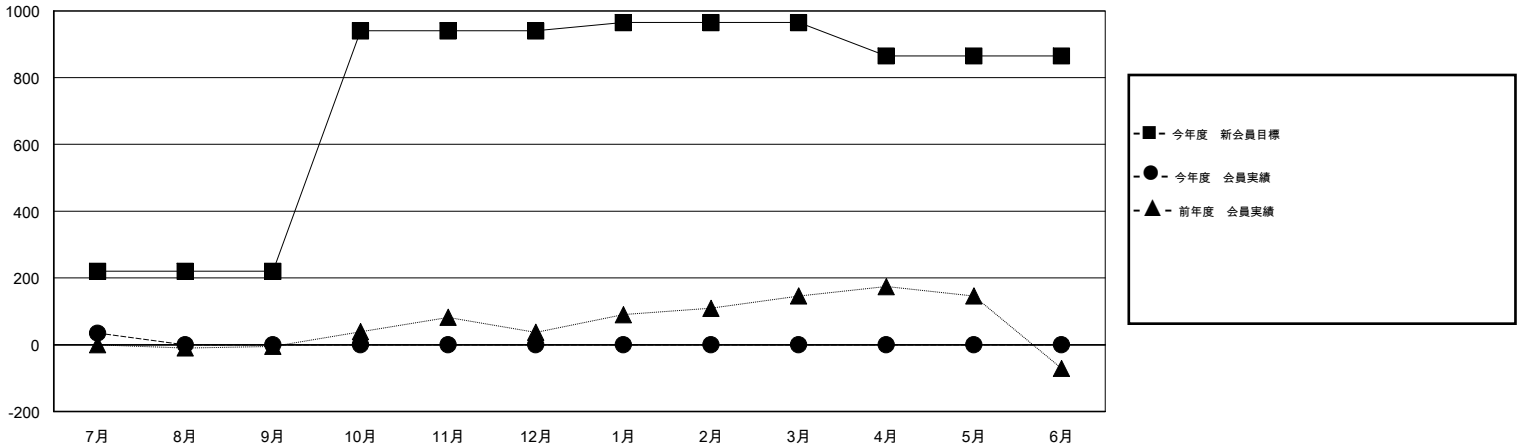

MONTHLY MEMBERSHIP PROGRESS REPORT

District 330 A

Results as of: 7/31/2016

GMT: Masayuki Kaneko

地域 JAPAN

GMT会則地域 5-Jap

クラブ				
結果: 2016-2017				
四半期	新クラブ目標	新クラブ	解散クラブ	純増/減
7月/8月/9月	1	0	0	0
10月/11月/12月	1	0	0	0
1月/2月/3月	1	0	0	0
4月/5月/6月	0	0	0	0

名				
結果: 2016-2017				
四半期	新会員目標	チャーターメン バー/新会員	退会者	純増/減
7月/8月/9月	220	107	72	35
10月/11月/12月	720	0	0	0
1月/2月/3月	25	0	0	0
4月/5月/6月	-100	0	0	0

新クラブ目標及び実績累計

会員目標及び実績累計

解散クラブ: 0	53 CLUBS OF 200 一名以上の新会員を登録	男女別 男性 4,663 (72.28%) 女性 1,788 (27.72%)
退会者 物故会員 8 クラブ解散 0 その他 64 合計 72	健康診断データはこちら	家族会員 2,878 世帯主 1,026 世帯主以外 1,852